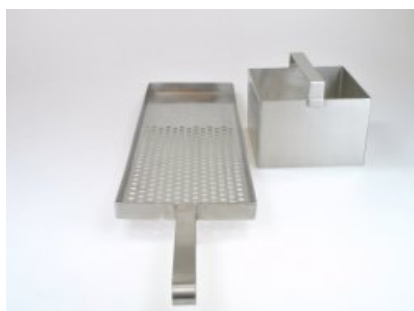

NEREZ LOUSKÁČEK NA
OŘECHY

NEREZ MÍSA POLÉVKOVÁ 2,5
L

NEREZ RAZIDLO NA MASO
(HAMBURGERY)

NEREZ RUKAVICE NA
FILETOVÁNÍ

NEREZ SÍTO NA HALUŠKY,
NEREZ OCEL 18/10

NEREZ SPIRÁLA NA MED 15
CM

NEREZ STRUHADLO NA
PARMAZÁN POLARIS

Gastro doplňky

**NEREZ ŠLEHAČ NA VAJÍČKA,
DÉLKA 29, NEREZ OCEL 18/10**

**NEREZ VĚDRO, 10 L, . 30 CM,
VÝŠKA 25 CM, NEREZ OCEL
18/10**

**NEREZ VÍKO NA
POLÉVKOVOU MÍSU**

**OSTATNÍ CHLADIČ NA
ŠAMPAŇSKÉ/VÍNO AKRYL**