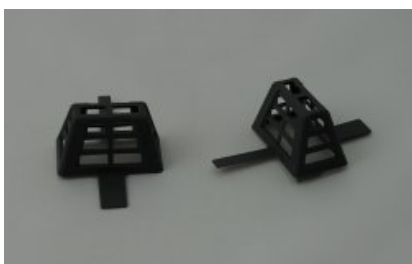

Gastro doplňky

**DUNETIC HADICE PŘÍVODNÍ-
KOMPLETNÍ**

DUNETIC KARTÁČ VNĚJŠÍ

**DUNETIC KONCOVKA
KOLÍNKO S MATKOU**

**DUNETIC KONCOVKA
PŘÍMÁ S MATKOU**