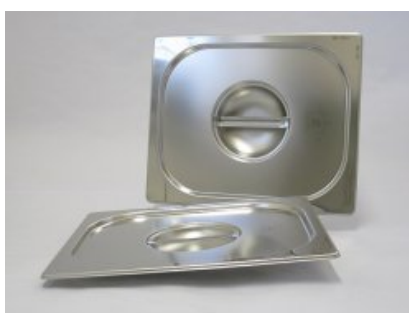

HS GN 1/3 100
GASTRONÁDOBA

HS GN 1/3 200 MM
GASTRONÁDOBA

HS GN 1/3 40 MM
GASTRONÁDOBA

HS GN 1/4 100 MM
GASTRONÁDOBA

HS GN 1/4 150 MM
GASTRONÁDOBA

HS GN 1/9 100 MM
GASTRONÁDOBA

HS GN VÍKO 1/1 S DRŽADLY

HS GN VÍKO 1/2 S DRŽADLY